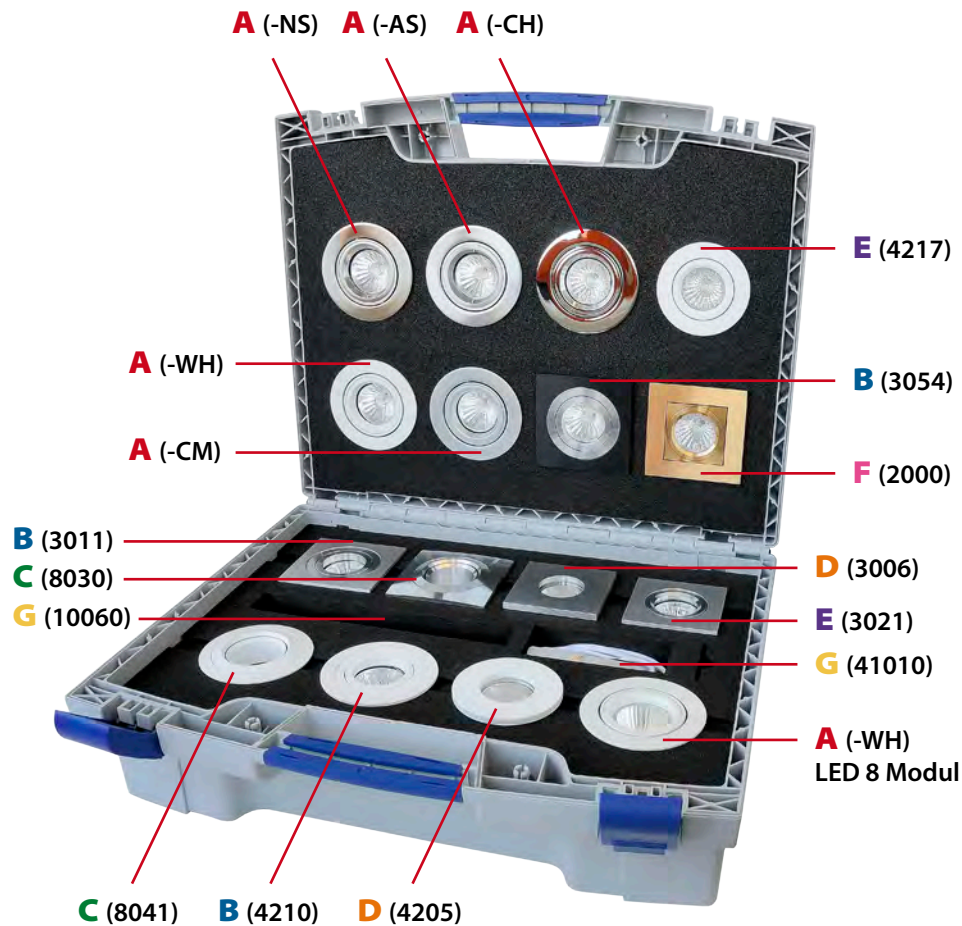

TECHNIC 2013/14

Musterkoffer - PVC

A ERO

Ø 95 mm | Spotkopf richtbar 35° | Gehäuse aus Aluminium-Druckguss | Trapez-Blattfedern | Bajonett-Drehverschluss

Lichttechnik | Info	Einbau (mm)	reinweiss	chrom hochglanz	chrom matt	alu satin	nickel satin	Preis (CHF)
Halogen 12 V (SET) Trafo + Leuchtmittel	Ø 80 x 60	LUX-10001-S-NVA-WH					55.00
Halogen 12 V (SET) Trafo + Leuchtmittel	Ø 80 x 60		LUX-10001-S-NVA-CH	LUX-10001-S-NVA-CM	LUX-10001-S-NVA-AS	LUX-10001-S-NVA-NS	63.00
Halogen 12 V | GU5.3 | max. 50 W	Ø 80 x 60	LUX-10001-WH					28.00
Halogen 12 V | GU5.3 | max. 50 W	Ø 80 x 60		LUX-10001-CH	LUX-10001-CM	LUX-10001-AS	LUX-10001-NS	36.00
Halogen 240 V | GU10 | max. 50 W	Ø 80 x 70-140	LUX-20001-WH					36.00
Halogen 240 V | GU10 | max. 50 W	Ø 80 x 70-140		LUX-20001-CH	LUX-20001-CM	LUX-20001-AS	LUX-20001-NS	44.00
LED 8 (SET) LED Modul + Konverter DIM	Ø 80 x 70	LUX-10011-D1-M08-WH					116.00
LED 8 (SET) LED Modul + Konverter DIM	Ø 80 x 70		LUX-10011-D1-M08-CH	LUX-10011-D1-M08-CM	LUX-10011-D1-M08-AS	LUX-10011-D1-M08-NS	124.00

B TREND round | quadro

Ø 92 mm | [ ] 92 mm | Spotkopf richtbar 30° | CNC-gefertigtes Gehäuse aus Aluminium | Soft-Bügelfedern (kurz) | Klick-Verschlussystem

Lichttechnik | Info	Optik	Einbau (mm)	alu poliert-satin	alu poliert-schwarz	weiss matt	gold poliert-satin	Preis (CHF)
Halogen 12 V (SET) Trafo + Leuchtmittel	round	Ø 80 x 60	BPM-3010-12-S-NVA	BPM-3053-12-S-NVA	BPM-4210-12-S-NVA	BPM-2010-12-S-NVA	75.00
Halogen 12 V | GU5.3 | max. 50 W	round	Ø 80 x 60	BPM-3010-12	BPM-3053-12	BPM-4210-12	BPM-2010-12	48.00
Halogen 240 V | GU10 | max. 50 W	round	Ø 80 x 70-140	BPM-3010-240	BPM-3053-240	BPM-4210-240	BPM-2010-240	56.00
LED 8 (SET) LED Modul + Konverter DIM	round	Ø 80 x 70	BPM-3010-D1-M08	BPM-3053-D1-M08	BPM-4210-D1-M08	BPM-2010-D1-M08	132.00
Halogen 12 V (SET) Trafo + Leuchtmittel	quadro	Ø 80 x 60	BPM-3011-12-S-NVA	BPM-3054-12-S-NVA	BPM-4211-12-S-NVA	BPM-2011-12-S-NVA	75.00
Halogen 12 V | GU5.3 | max. 50 W	quadro	Ø 80 x 60	BPM-3011-12	BPM-3054-12	BPM-4211-12	BPM-2011-12	48.00
Halogen 240 V | GU10 | max. 50 W	quadro	Ø 80 x 70-140	BPM-3011-240	BPM-3054-240	BPM-4211-240	BPM-2011-240	56.00
LED 8 (SET) LED Modul + Konverter DIM	quadro	Ø 80 x 70	BPM-3011-D1-M08	BPM-3054-D1-M08	BPM-4211-D1-M08	BPM-2011-D1-M08	132.00