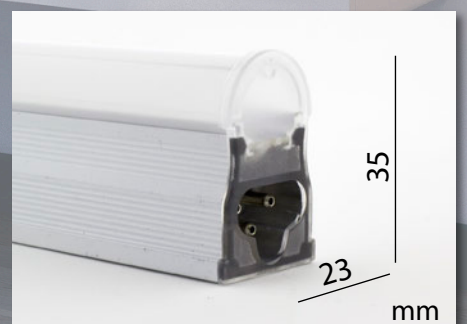

LEDLine 240V

4W / 7W / 10W / 14W - 6000K / 4000K / 2700K

LED mini réglette enfichable, IP40, blanc, EPISTAR LED SMD, Boîtier en aluminium avec diffuseur robuste opalisé en PMMA, avec embouts transparents pour un ruban continu de lumière sans ombre, accessoire avec cordon d'alimentation (3 pôles), plug de connecteur, clips de fixation en acier

La révoluxion en matière de lumière!

LEDLine 240V

LED mini réglette | EPISTAR LED, IP40, enfichable en série max. 200 W, accessoires de montage incluse, non dimmable, largeur 23 mm x hauteur 35 mm

Description	Information	Surface	Article Nr.	Brut (CHF)
LEDLine 240V - 4 W	36 SMD LED, 375 lm, longueur 300 mm	blanc / opalisé	LUX-90003-27	18.00
LEDLine 240V - 7 W	64 SMD LED, 650 lm, longueur 570 mm	blanc / opalisé	LUX-90006-27	22.00
LEDLine 240V - 10 W	96 SMD LED, 975 lm, longueur 860 mm	blanc / opalisé	LUX-90009-27	26.00
LEDLine 240V - 14 W	126 SMD LED, 1300 lm, longue. 1160 mm	blanc / opalisé	LUX-90012-27	30.00
Accessoire 1 (extra)	Câble de connexion, longueur 180 mm	blanc	LUX-90000-CC	5.00
Accessoire 2 (extra)	Câble d'alimentation, longueur 1500 mm	blanc	LUX-90000-PC	8.00
Accessoire 3 (extra)	Câble d'alimentation, longueur 3000 mm	blanc	LUX-90000-PC3	12.00