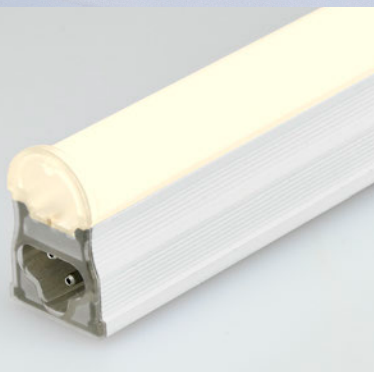

La révoluxion en matière de lumière!

LEDLine 240V

LED mini réglette | EPISTAR LED, IP40, enfichable en série max. 200 W, accessoires de montage incluse, non dimmable, largeur 23 mm x hauteur 35 mm

Description	Information	Surface	Article Nr.	Brut (CHF)
LEDLine 240V - 4 W	36 SMD LED, 375 lm, longueur 300 mm	blanc / opalisé	LUX-90003-27	18.00
LEDLine 240V - 7 W	64 SMD LED, 650 lm, longueur 570 mm	blanc / opalisé	LUX-90006-27	22.00
LEDLine 240V - 10 W	96 SMD LED, 975 lm, longueur 860 mm	blanc / opalisé	LUX-90009-27	26.00
LEDLine 240V - 14 W	126 SMD LED, 1300 lm, longue. 1160 mm	blanc / opalisé	LUX-90012-27	30.00
Accessoire 1 (extra)	Câble de connexion, longueur 180 mm	blanc	LUX-90000-CC	5.00
Accessoire 2 (extra)	Câble d'alimentation, longueur 1500 mm	blanc	LUX-90000-PC	8.00
Accessoire 3 (extra)	Câble d'alimentation, longueur 3000 mm	blanc	LUX-90000-PC3	12.00

LEDLine 240V

LED mini réglette | EPISTAR LED, IP40, enfichable en série max. 200 W, accessoires de montage incluse, non dimmable, largeur 23 mm x hauteur 35 mm

Description	Information	Surface	Article Nr.	Brut (CHF)
LEDLine 240V - 4 W	36 SMD LED, 400 lm, longueur 300 mm	blanc / opalisé	LUX-90003-40	18.00
LEDLine 240V - 7 W	64 SMD LED, 700 lm, longueur 570 mm	blanc / opalisé	LUX-90006-40	22.00
LEDLine 240V - 10 W	96 SMD LED, 1050 lm, longueur 860 mm	blanc / opalisé	LUX-90009-40	26.00
LEDLine 240V - 14 W	126 SMD LED, 1400 lm, longue. 1160 mm	blanc / opalisé	LUX-90012-40	30.00
Accessoire 1 (extra)	Câble de connexion, longueur 180 mm	blanc	LUX-90000-CC	5.00
Accessoire 2 (extra)	Câble d'alimentation, longueur 1500 mm	blanc	LUX-90000-PC	8.00
Accessoire 3 (extra)	Câble d'alimentation, longueur 3000 mm	blanc	LUX-90000-PC3	12.00

LEDLine 240V