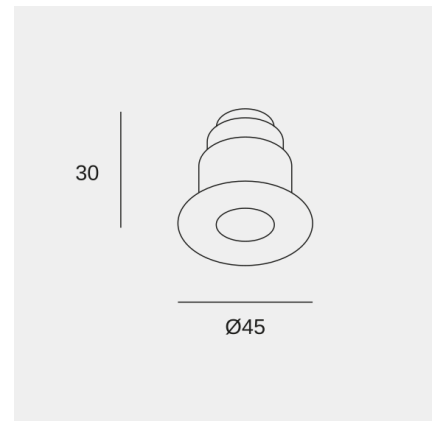

Play Flat Mini Round Fixed

LedsC4 Team

Downlight Play Flat Mini Round Fixed LED 3.2W 3000K CRI 92 28.1° Weiß IN IP20 / OUT IP54 360lm

Technische Merkmale

Gesamtleistung Leuchte: 3.2W
 Reallumen: 360
 Reale Lm/W: 113
 Farbtemperatur (CCT): 3000K
 Material Körper: Aluminium
 Oberfläche Körper: Weiß
 Material Diffusor: PMMA
 Oberfläche Diffusor: Durchsichtig
 Vorschaltgerät notwendig und nicht inklusive
 Spannung / Frequenz: 9VDC/max.350mA
 Lebensdauer: 50,000h L80B20
 Garantie: 5 Jahre

Play Flat Mini Round Fixed

LedsC4 Team

Downlight Play Flat Mini Round Fixed LED 3.2W 3000K CRI 92 28.1° Weiß IN IP20 / OUT IP54 360lm

Logistik

Nettogewicht (Kg): 0.05

Gewicht in kg (verpackt): 0.11

Packing: 145mm x 80mm x 110mm

Play Flat Mini Round Fixed

LedsC4 Team

Downlight Play Flat Mini Round Fixed LED 3.2W 3000K CRI 92 28.1° Weiß IN IP20 / OUT IP54 360lm

Optionales Zubehör

71-7524-60-00

Visueller Komfort Schwarz

Material Körper: Aluminium
Maße: 32 x NA x 25
Nettogewicht (Kg): 0.01

71-7893-00-00

Weichzeichnerlinse x 5

Material Körper: PMMA
Maße: 28 x NA x 2
Nettogewicht (Kg): 0.01

71-7894-60-00

Schirm x 5

Material Körper: Stahl
Maße: 28 x NA x 2
Nettogewicht (Kg): 0.04

71-7891-00-00

Material Körper: PMMA
Maße: 28 x NA x 2
Nettogewicht (Kg): 0.01