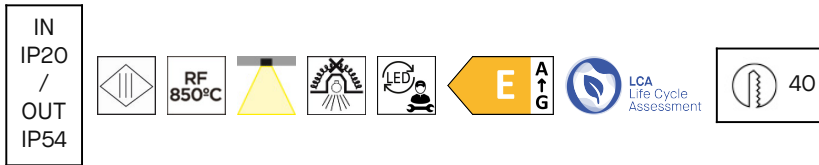

Play Flat Mini Round Fixed

LedsC4 Team

Downlight Play Flat Mini Round Fixed LED 3.2W 3000K CRI 92 28.1° Weiß IN IP20 / OUT IP54 360lm

Technische Merkmale

Gesamtleistung Leuchte: 3.2W
 Reallumen: 360
 Reale Lm/W: 113
 Farbtemperatur (CCT): 3000K
 Material Körper: Aluminium
 Oberfläche Körper: Weiß
 Material Diffusor: PMMA
 Oberfläche Diffusor: Durchsichtig
 Vorschaltgerät notwendig und nicht inklusive
 Spannung / Frequenz: 9VDC/max.350mA
 Lebensdauer: 50,000h L80B20
 Garantie: 5 Jahre

Lichttechnische Daten

CRI: 92
 MacAdam steps: 2
 photobiologisches Risiko: RG1

UGR		Lampenfassung	Menge	LED-Leistung (W)	Farbtemperatur (CCT)
S=0.250					
Dach/Aussparung	0.7	LED	1	3.2W	3000K
Wände	0.5				
Arbeitsplatte	0.2				
Abmessungen des Raumes	X=4H, Y=8H				
UGR quer	22.6				
UGR longitudinal	22.6				