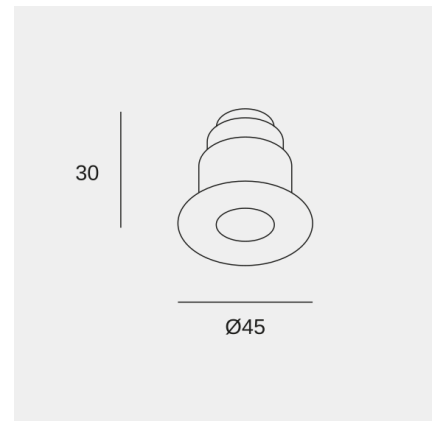

Play Flat Mini Round Fixed

LedsC4 Team

Downlight Play Flat Mini Round Fixed LED 3.2W 3000K CRI 92 28.2° Schwarz IN IP20 / OUT IP54 354lm

Technische Merkmale

Gesamtleistung Leuchte: 3.2W
 Reallumen: 354
 Reale Lm/W: 111
 Farbtemperatur (CCT): 3000K
 UGR: ≤ 22
 Material Körper: Aluminium
 Oberfläche Körper: Schwarz
 Material Diffusor: PMMA
 Oberfläche Diffusor: Durchsichtig
 Vorschaltgerät notwendig und nicht inklusive
 Spannung / Frequenz: 9VDC/max.350mA
 Lebensdauer: 50,000h L80B20
 Garantie: 5 jahre

Play Flat Mini Round Fixed

LedsC4 Team

Downlight Play Flat Mini Round Fixed LED 3.2W 3000K CRI 92 28.2° Schwarz IN IP20 / OUT IP54 354lm

Logistik

Nettogewicht (Kg): 0.05

Gewicht in kg (verpackt): 0.11

Packing: 145mm x 80mm x 110mm

71-7893-00-00

Weichzeichnerlinse x 5

Material Körper: PMMA
Maße: 28 x NA x 2
Nettogewicht (Kg): 0.01

71-7894-60-00

Schirm x 5

Material Körper: Stahl
Maße: 28 x NA x 2
Nettogewicht (Kg): 0.04

71-7891-00-00

Material Körper: PMMA
Maße: 28 x NA x 2
Nettogewicht (Kg): 0.01

71-7892-60-00

Material Körper: Stahl
Maße: 28 x NA x 2
Nettogewicht (Kg): 0.01

Das Bild entspricht möglicherweise nicht dem Artikel. LedsC4 behält sich das Recht vor, Änderungen an den Komponenten des Produkts vorzunehmen. Die Daten zu Intensität, Leistung und Farbtemperatur können herstellereitigen Änderungen unterliegen.