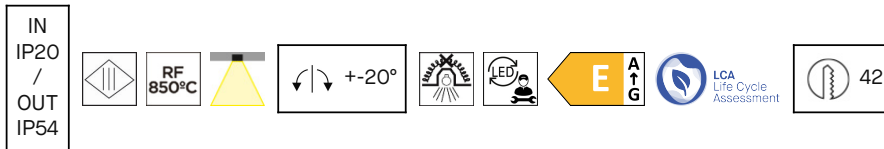

### Technische Merkmale

Gesamtleistung Leuchte: 3.2W

Reallumen: 355

Reale Lm/W: 111

Farbtemperatur (CCT): 3000K

Material Körper: Aluminium

Oberfläche Körper: Weiß

Material Diffusor: PMMA

### Lichttechnische Daten

CRI: 92

MacAdam steps: 2

photobiologisches Risiko: RG1

UGR		Lampenfassung	Menge	LED-Leistung (W)	Farbtemperatur (CCT)
S=0.250		LED	1	3.2W	3000K
Dach/Aussparung	0.7				
Wände	0.5				
Arbeitsplatte	0.2				
Abmessungen des Raumes	X=4H, Y=8H				
UGR quer	22.2				
UGR longitudinal	22.2				