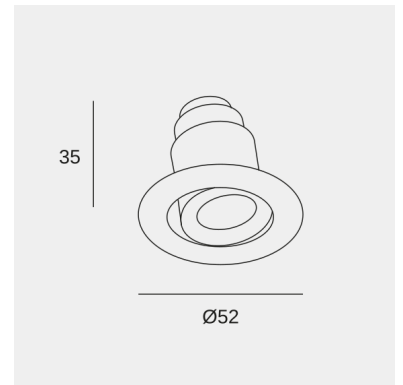

Play Flat Mini Round Adjustable

LedsC4 Team

Downlight Play Flat Mini Round Adjustable LED 3.2W 3000K CRI 92 28.6° Schwarz IN IP20 / OUT IP54 344lm

Technische Merkmale

Gesamtleistung Leuchte: 3.2W

Reallumen: 344

Reale Lm/W: 108

Farbtemperatur (CCT): 3000K

UGR: <=22

Material Körper: Aluminium

Oberfläche Körper: Schwarz

Material Diffusor: PMMA

Oberfläche Diffusor: Durchsichtig

Vorschaltgerät notwendig und nicht inklusive

Spannung / Frequenz: 9VDC/max.350mA

Lebensdauer: 50,000h L80B20

Garantie: 5 Jahre

Lichttechnische Daten

CRI: 92

MacAdam steps: 2

photobiologisches Risiko: RG1

UGR		Lampenfassung	Menge	LED-Leistung (W)	Farbtemperatur (CCT)
S=0.250		LED	1	3.2W	3000K
Dach/Aussparung	0.7				
Wände	0.5				
Arbeitsplatte	0.2				
Abmessungen des Raumes	X=4H, Y=8H				
UGR quer	20.0				
UGR longitudinal	20.0				

Das Bild entspricht möglicherweise nicht dem Artikel. LedsC4 behält sich das Recht vor, Änderungen an den Komponenten des Produkts vorzunehmen. Die Daten zu Intensität, Leistung und Farbtemperatur können herstellereitigen Änderungen unterliegen.