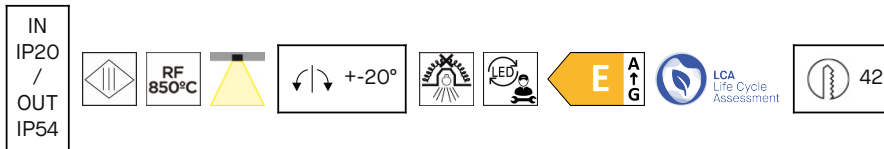

Reale Lm/W: 108

Farbtemperatur (CCT): 3000K

UGR: <=22

Material Körper: Aluminium

Oberfläche Körper: Schwarz

Material Diffusor: PMMA

Oberfläche Diffusor: Durchsichtig

Vorschaltgerät notwendig und nicht inklusive

Spannung / Frequenz: 9VDC/max.350mA

Lebensdauer: 50,000h L80B20

Garantie: 5 Jahre

Lichttechnische Daten

CRI: 92

MacAdam steps: 2

photobiologisches Risiko: RG1

UGR		Lampenfassung	Menge	LED-Leistung (W)	Farbtemperatur (CCT)
S=0.250		LED	1	3.2W	3000K
Dach/Aussparung	0.7				
Wände	0.5				
Arbeitsplatte	0.2				
Abmessungen des Raumes	X=4H, Y=8H				
UGR quer	20.0				
UGR longitudinal	20.0				

Packing: 145mm x 80mm x 110mm

Das Bild entspricht möglicherweise nicht dem Artikel. LedsC4 behält sich das Recht vor, Änderungen an den Komponenten des Produkts vorzunehmen. Die Daten zu Intensität, Leistung und Farbtemperatur können herstellereitigen Änderungen unterliegen.