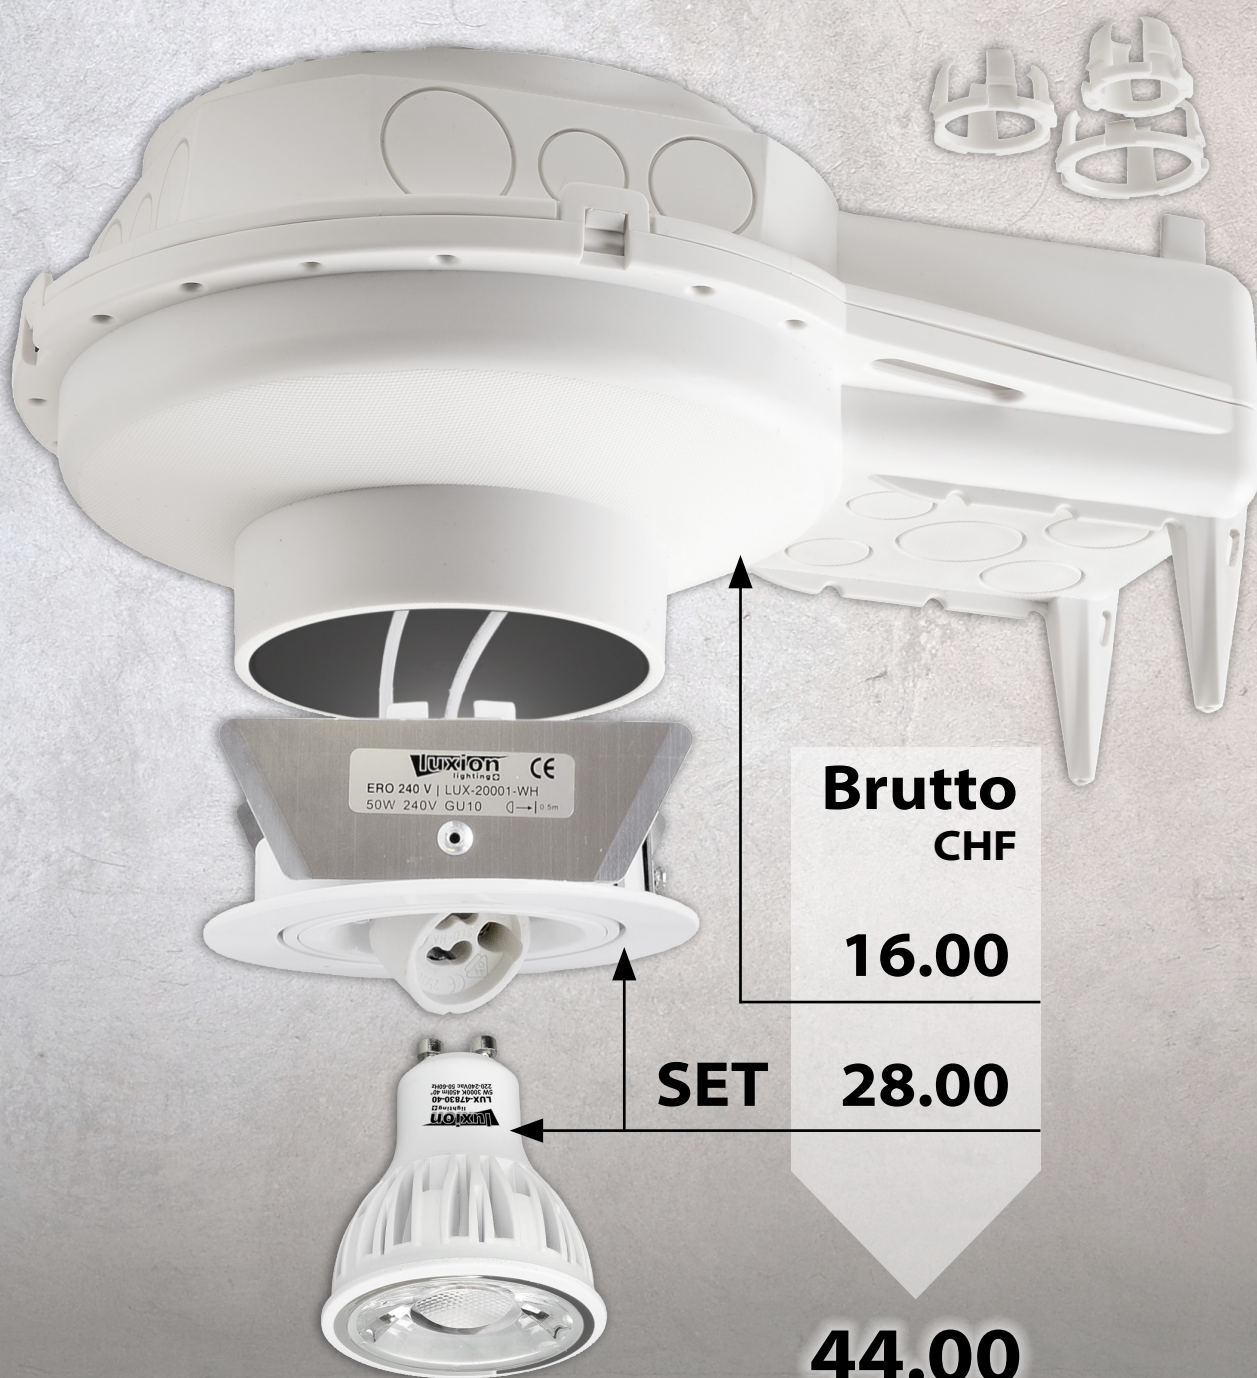

www.luxion.ch

luxion
lighting 

ConcreteBox-Set

**Brutto
CHF**

16.00

SET 28.00

44.00

CONCRETE BOX

Modernes Einbausystem für Ortsbeton, Betoniergehäuse mit Tunnel platzsparend optimiert, geeignet für Installations-Rohre M16 / M20 / M25, inklusive entsprechenden Sicherungselementen, aus Polypropylen in der Brandhemmnisklasse V0, speziell entwickelt um die Arbeit beim Verlegen zu erleichtern, für Einbauöffnung \varnothing 83 mm sowie universel bis zu max. \varnothing 128 mm, 2 seitig verwendbar, Einbautiefe max. 105 mm, erhältlich im Einzelverkauf oder im LUXION SET mit festgelegter späterer Abnahme unserer Deckeneinbauspot's nach Wahl

Systèmes à noyer dans le béton moderne, boîtier en béton avec tunnel optimisé pour économiser de l'espace, approprié pour installation de tuyaux M16 / M20 / M25, y compris les composants appropriés pour la sauvegarde, en polypropylène avec classement feu V0, conçue pour faciliter le travail au moment de la pose, utilisable sur 2 côtés pour des trous de montage \varnothing 83 mm ainsi que universel jusqu'à max. \varnothing 128 mm, profondeur pour l'installation est max. 105 mm, disponible individuellement ou en SET LUXION acceptation définie de nos spots encastrés de votre choix

Zubehör Accessoires	Information Information	Oberfläche Surface	Bestellnummer Référence	Preis (CHF) Prix
CONCRETE BOX	190 x 111 x 262 mm, IK10, LED max. 16 W Einzelverkauf Vendu à l'unité	weiss blanc	SGL-900118	20.00
LUXION SET BOX (CONCRETE BOX + SPOT)	Verkauf im SET mit festgelegter Leuchtenlieferung Vente en SET avec livraison de luminaire défini	weiss blanc	SGL-900118-5	16.00