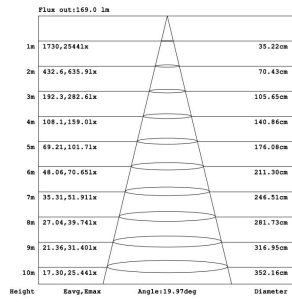

### Ordering Information:

○ White

Power	CRI	Beam Angle	Luminous	CCT	Housing	Part Number
6.3W	>90	▲ 15°	579.2 lm	2700K	○	LUX-30615-M0727
			642.8 lm	3000K	○	LUX-30615-M0730
			698.3 lm	4000K	○	LUX-30615-M0740
		▲ 40°	579.5 lm	2700K	○	LUX-30640-M0727
			640.1 lm	3000K	○	LUX-30640-M0730
			702.3 lm	4000K	○	LUX-30640-M0740
		▲ 60°	582.7 lm	2700K	○	LUX-30660-M0727
			641.8 lm	3000K	○	LUX-30660-M0730
			708.4 lm	4000K	○	LUX-30660-M0740

## Technical Data test pattern

CRI90 15°

2700K

3000K

4000K

CRI90 40°

2700K

3000K