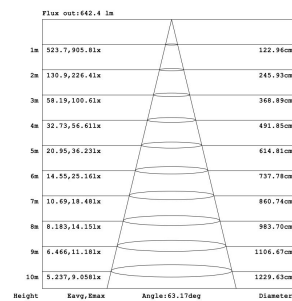

CRI90 60°

2700K

3000K

4000K