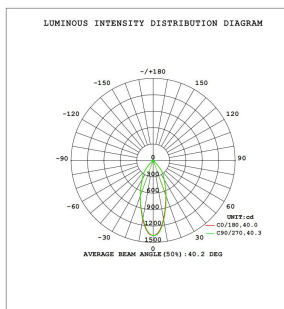

CRI90 40°

2700K

3000K

4000K