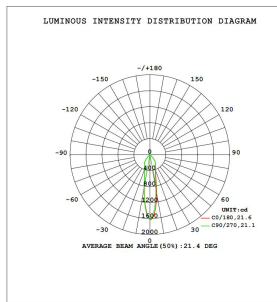

### Ordering Information:

○ White

Power	CRI	Beam Angle	Luminous	CCT	Housing	Part Number
6.3W	>90	▲ 15°	579.2 lm	2700K	○	LUX-30615-M0727
			642.8 lm	3000K	○	LUX-30615-M0730
			698.3 lm	4000K	○	LUX-30615-M0740
		▲ 40°	579.5 lm	2700K	○	LUX-30640-M0727
			640.1 lm	3000K	○	LUX-30640-M0730
			702.3 lm	4000K	○	LUX-30640-M0740
		▲ 60°	582.7 lm	2700K	○	LUX-30660-M0727
			641.8 lm	3000K	○	LUX-30660-M0730
			708.4 lm	4000K	○	LUX-30660-M0740

## Technical Data test pattern

CRI90 15°

2700K

3000K

4000K

CRI90 40°

2700K

3000K