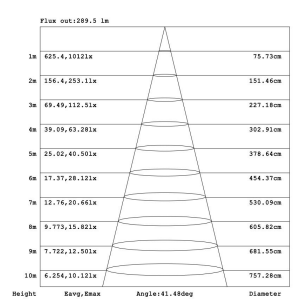

CRI90 60°

2700K

3000K

4000K