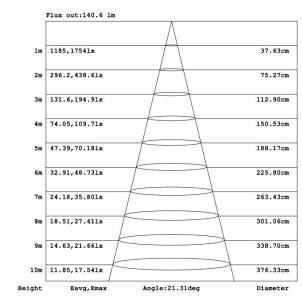

### Ordering Information:

○ White

Power	CRI	Beam Angle	Luminous	CCT	Housing	Part Number
6.3W	>90	▲ 15°	579.2 lm	2700K	○	LUX-30615-M0727
			642.8 lm	3000K	○	LUX-30615-M0730
			698.3 lm	4000K	○	LUX-30615-M0740
		▲ 40°	579.5 lm	2700K	○	LUX-30640-M0727
			640.1 lm	3000K	○	LUX-30640-M0730
			702.3 lm	4000K	○	LUX-30640-M0740
		▲ 60°	582.7 lm	2700K	○	LUX-30660-M0727
			641.8 lm	3000K	○	LUX-30660-M0730
			708.4 lm	4000K	○	LUX-30660-M0740

## Technical Data test pattern

CRI90 15°

2700K

3000K

4000K

CRI90 40°

2700K

3000K