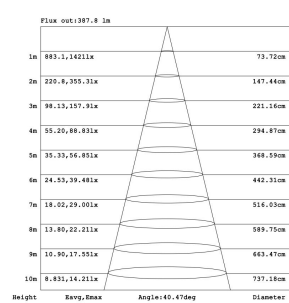

CRI90 40°

2700K

3000K

4000K