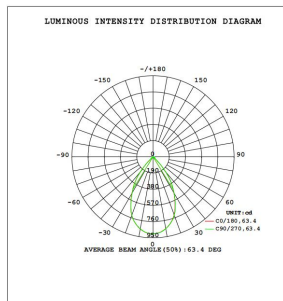

## Technical Data test pattern

CRI90 15°

2700K

3000K

4000K

CRI90 40°

2700K

3000K

4000K

CRI90 60°

2700K

3000K

4000K