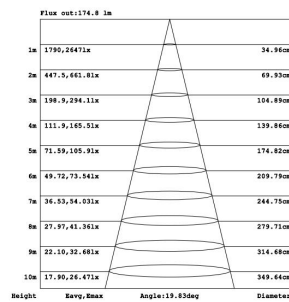

### Ordering Information:

○ White

Power	CRI	Beam Angle	Luminous	CCT	Housing	Part Number
6.3W	>90	▲ 15°	579.2 lm	2700K	○	LUX-30615-M0727
			642.8 lm	3000K	○	LUX-30615-M0730
			698.3 lm	4000K	○	LUX-30615-M0740
		▲ 40°	579.5 lm	2700K	○	LUX-30640-M0727
			640.1 lm	3000K	○	LUX-30640-M0730
			702.3 lm	4000K	○	LUX-30640-M0740
		▲ 60°	582.7 lm	2700K	○	LUX-30660-M0727
			641.8 lm	3000K	○	LUX-30660-M0730
			708.4 lm	4000K	○	LUX-30660-M0740

## Technical Data test pattern

CRI90 15°

2700K

3000K

4000K

CRI90 40°

2700K

3000K