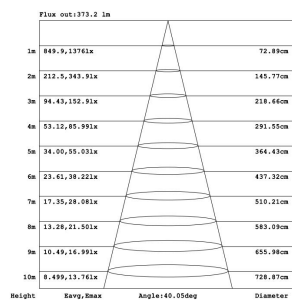

CRI90 40°

2700K

3000K

4000K