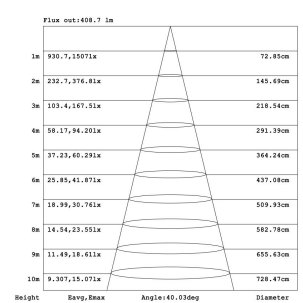

CRI90 40°

2700K

3000K

4000K