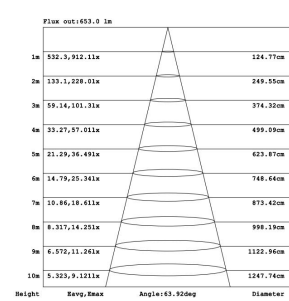

CRI90 60°

2700K

3000K

4000K