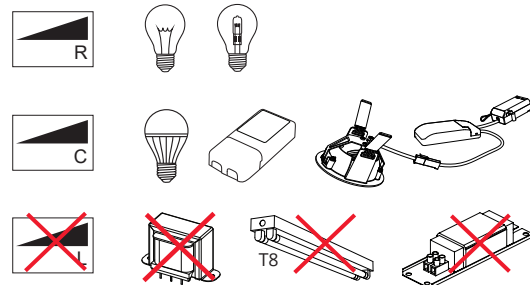

R	C	R+C	L
Max.100W	Max.80W	Max.80W	✗

NO: Impulsbryter (valgfritt) **FR:** Bouton-poussoir (optionnel)
DK: Impulsafbryder (valgfri) **NL:** Drukknop (optioneel)
SE: Impulsbrytare (valgfritt) **DE:** Druckknopf (optional)
EN: Push button (optional) **FI:** Painonappi (valinnainen)