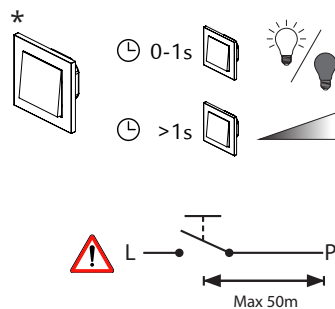

R	C	R+C	L
Max.100W	Max.80W	Max.80W	✗

NO: Impulsbryter (valgfritt) **FR:** Bouton-poussoir (optionnel)
DK: Impulsafbryder (valgfri) **NL:** Drukknop (optioneel)
SE: Impulsbrytare (valgfritt) **DE:** Druckknopf (optional)
EN: Push button (optional) **FI:** Painonappi (valinnainen)