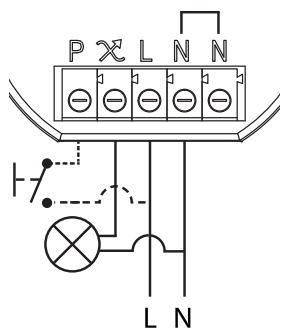

**NO:** Impulsbryter (valgfritt) **FR:** Bouton-poussoir (optionnel)  
**DK:** Impulsafbryder (valgfri) **NL:** Drukknop (optioneel)  
**SE:** Impulsbrytare (valgfritt) **DE:** Druckknopf (optional)  
**EN:** Push button (optional) **FI:** Painonappi (valinnainen)

Range

Mesh grid function

**NO:** Kan kun installeres og vedlikeholdes av en registrert installasjonsvirksomhet.  
**DK:** Må kun installeres og vedligeholdes af uddannet elektriker.  
**SE:** Skall installeras och underhållas av behörig elektriker.  
**EN:** Only to be installed and maintained by an authorized electrician.  
**FR:** Doit être installé et maintenu par un électricien qualifié.  
**NL:** Mag alleen geïnstalleerd en onderhouden worden door een bevoegde electricien.  
**DE:** Dieses Produkt darf nur durch autorisiertes Personal (z.B. Elektro-Installateur) angeschlossen, in Betrieb genommen und gewartet werden.  
**FI:** Asentaa ja huoltaa saa vain valtuutettu sähköasentaja