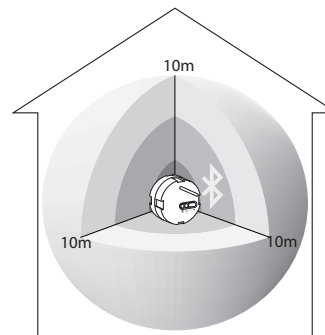

LEDDim Smart Pill Micro

230V, 50/60Hz, -20°C to 35°C, 3-100VA

LEDDim App

Android OS 5.1, Ram 2.5GB mid-range CPUs<

www.sg-as.no/leddim/getapp/

iOS 9.0, iPhone 5s<

R	C	R+C	L
Max.100W	Max.80W	Max.80W	✗

NO: Impulsbryter (valgfritt) **FR:** Bouton-poussoir (optionnel)
DK: Impulsafbryder (valgfri) **NL:** Drukknop (optioneel)
SE: Impulsbrytare (valgfritt) **DE:** Druckknopf (optional)
EN: Push button (optional) **FI:** Painonappi (valinnainen)

Range

NO: Kan kun installeres og vedlikeholdes av en registrert installasjonsvirksomhet.
DK: Må kun installeres og vedligeholdes af uddannet elektriker.
SE: Skall installeras och underhållas av behörig elektriker.
EN: Only to be installed and maintained by an authorized electrician.
FR: Doit être installé et maintenu par un électricien qualifié.
NL: Mag alleen geïnstalleerd en onderhouden worden door een bevoegde electricien.
DE: Dieses Produkt darf nur durch autorisiertes Personal (z.B. Elektro-Installateur) angeschlossen, in Betrieb genommen und gewartet werden.
FI: Asentaa ja huoltaa saa vain valtuutettu sähköasentaja

NO: Skru av strømmen før montering.
DK: Sluk for strømmen inden montering.
SE: Stäng av strømmen innan montering.
EN: Turn off power before installing.
FR: Couper le courant avant l'installation.
NL: Stroom uitschakelen voor u het toestel installeert.
DE: Vor Installationsarbeiten den Strom abschalten.
FI: Sammuta virta ennen kytkestä

NORWAY
SG Armaturen AS

Skytterheia 25
N-4790 Lillesand

Tel: +47 37 50 03 00
firmapost@sg-as.no
www.sg-as.no

SWEDEN

SG Armaturen AB
Tel: +46 31 81 71 10
info@sg-ab.se
www.sg-ab.se

FINLAND

SG Armaturen Oy
info@sg-oy.fi
www.sg-oy.fi

DENMARK

SG Armaturen A/S
Tel: +45 70 70 72 13
info@sg-as.dk
www.sg-as.dk

UNITED KINGDOM