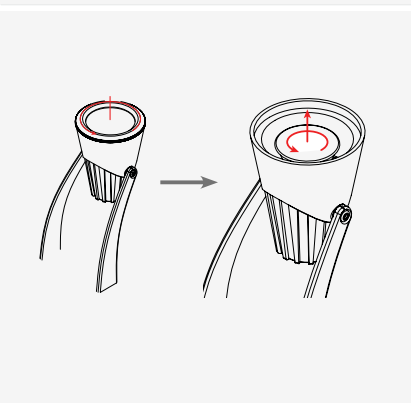

FLORA SIGNLIGHT SCHWARZ 6,5W LED 230V 614003

TECHNISCHE DATEN

Konverter:	-
LED:	6,5W LED GU10 230V 50/60Hz
Gesamte Leistungsaufnahme:	6,5W
Lichtstrom (lm):	360
Kleurtemperatur:	3000K
Color Rendering Index:	CRI/IRC>80
Abstrahlwinkel:	32°
Stunden:	50 000(L70)
Dimmbar:	Ja
Vorschaltgerät:	-
Schutzklasse:	Schutzklasse II
IP (Schutzart):	IP65

ABMESSUNGEN: (MM)

Breite:	110
Höhe	388

MATERIALIEN:

Gehäuse:	PA66
Abdeckung:	Glas

VERPAKKUNG

Verpackungs-Einheit:	1
Umverpackungs-Einheit	8

ABBILDUNG:

ABSTAND:

Abstand zu brennbaren
Materialien

sg Flora

This luminaire is compatible with bulbs of the energy classes:

A++
A+
A
B
C
D
E

The luminaire is sold with a bulb of the energy class: **A+**

874/2012

WECHSEL DES LEUCHTMITTELS