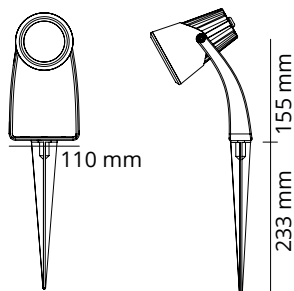

FLORA SIGNLIGHT SCHWARZ 6,5W LED 230V 614003

TECHNISCHE DATEN

Konverter:	-
LED:	6,5W LED GU10 230V 50/60Hz
Gesamte Leistungsaufnahme:	6,5W
Lichtstrom (lm):	360
Kleurtemperatur:	3000K
Color Rendering Index:	CRI/IRC>80
Abstrahlwinkel:	32°
Stunden:	50 000(L70)
Dimmbar:	Ja
Vorschaltgerät:	-
Schutzklasse:	Schutzklasse II
IP (Schutzart):	IP65

ABMESSUNGEN: (MM)

Breite:	110
Höhe	388

MATERIALIEN:

Gehäuse:	PA66
Abdeckung:	Glas

VERPAKKUNG

Verpackungs-Einheit:	1
Umverpackungs-Einheit	8

ABBILDUNG:

ABSTAND:

Abstand zu brennbaren
Materialien

sg Flora

This luminaire is compatible with bulbs of the energy classes:

A++
A+
A
B
C
D
E

The luminaire is sold with a bulb of the energy class: **A+**

874/2012

WECHSEL DES LEUCHTMITTELS