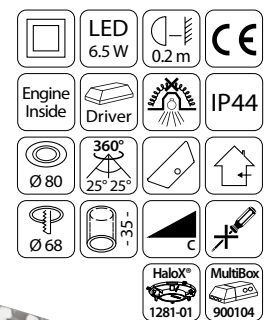

NERO mini

**MacAdam
3 SDCM**
**3 JAHRE / ANS
GARANTIE**

Leuchte Luminaire	Strom Courant	Leistung Puissance	Farbe Couleur	Lumen Flux lum.	Winkel <°Angle	CRI IRC	EEK CEE	Effizienz Efficacité	Oberfläche Surface	Bestellnummer Article No.	Preis (CHF) Prix
NERO mini	180 mA	7.5 W	3000 K	600 lm	45°	Ra92	F	50 W	weiss matt blanc mat	LUX-30730-WM-D1	48.00

Information Information

• DALI, 1-10V/PushDIM Auf Anfrage erhältlich *Disponible sur demande*