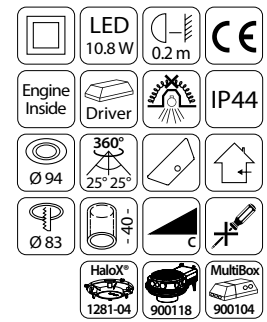

NERO plus / NERO plus TW