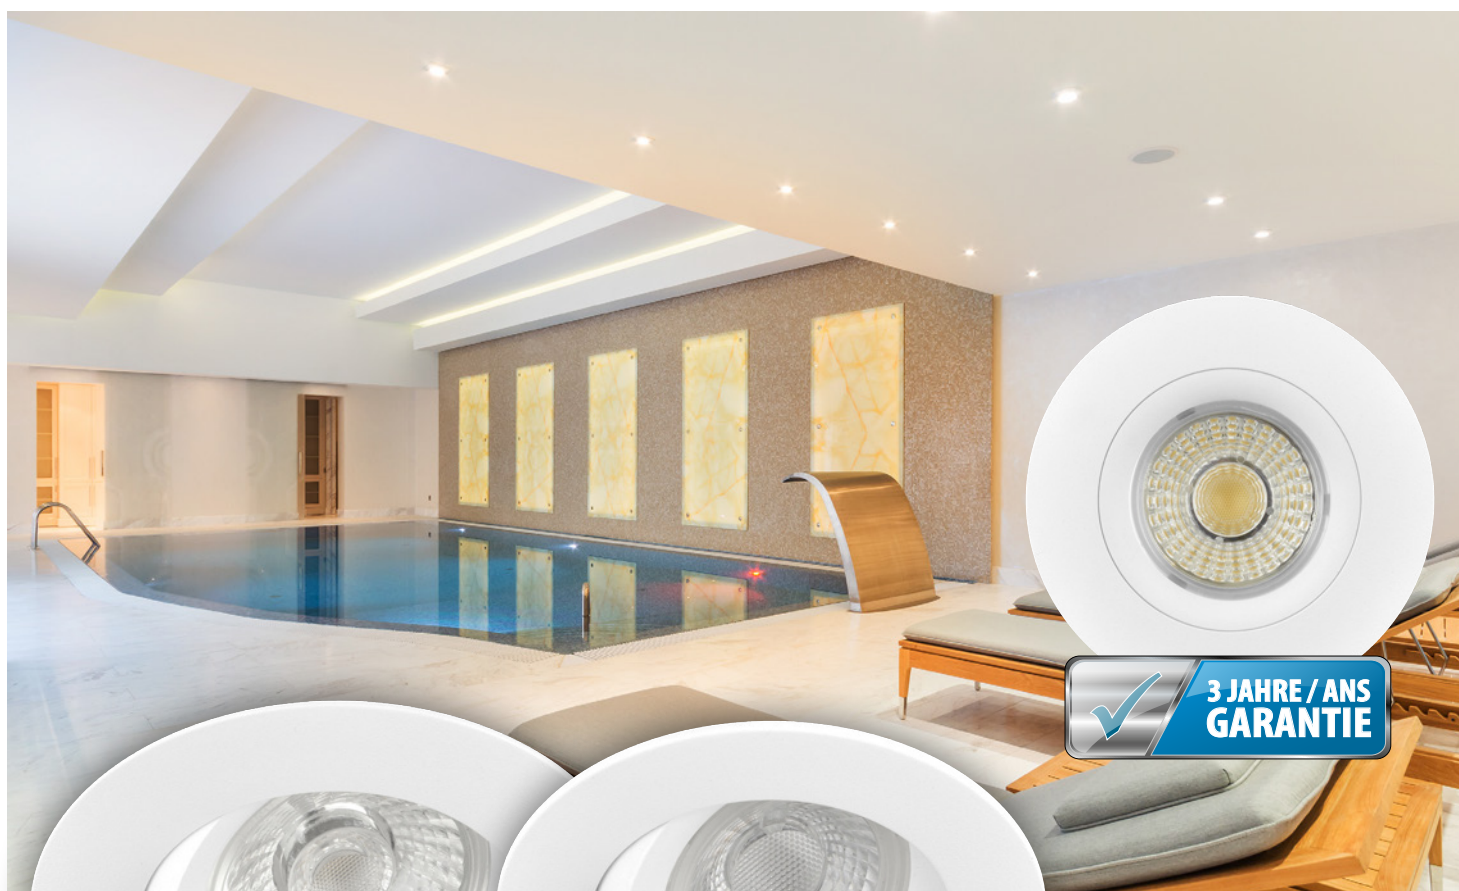

www.luxion.ch

luxion
lighting

NERO *plus/mini* *dimmbar dimmable*

**3 JAHRE / ANS
GARANTIE**